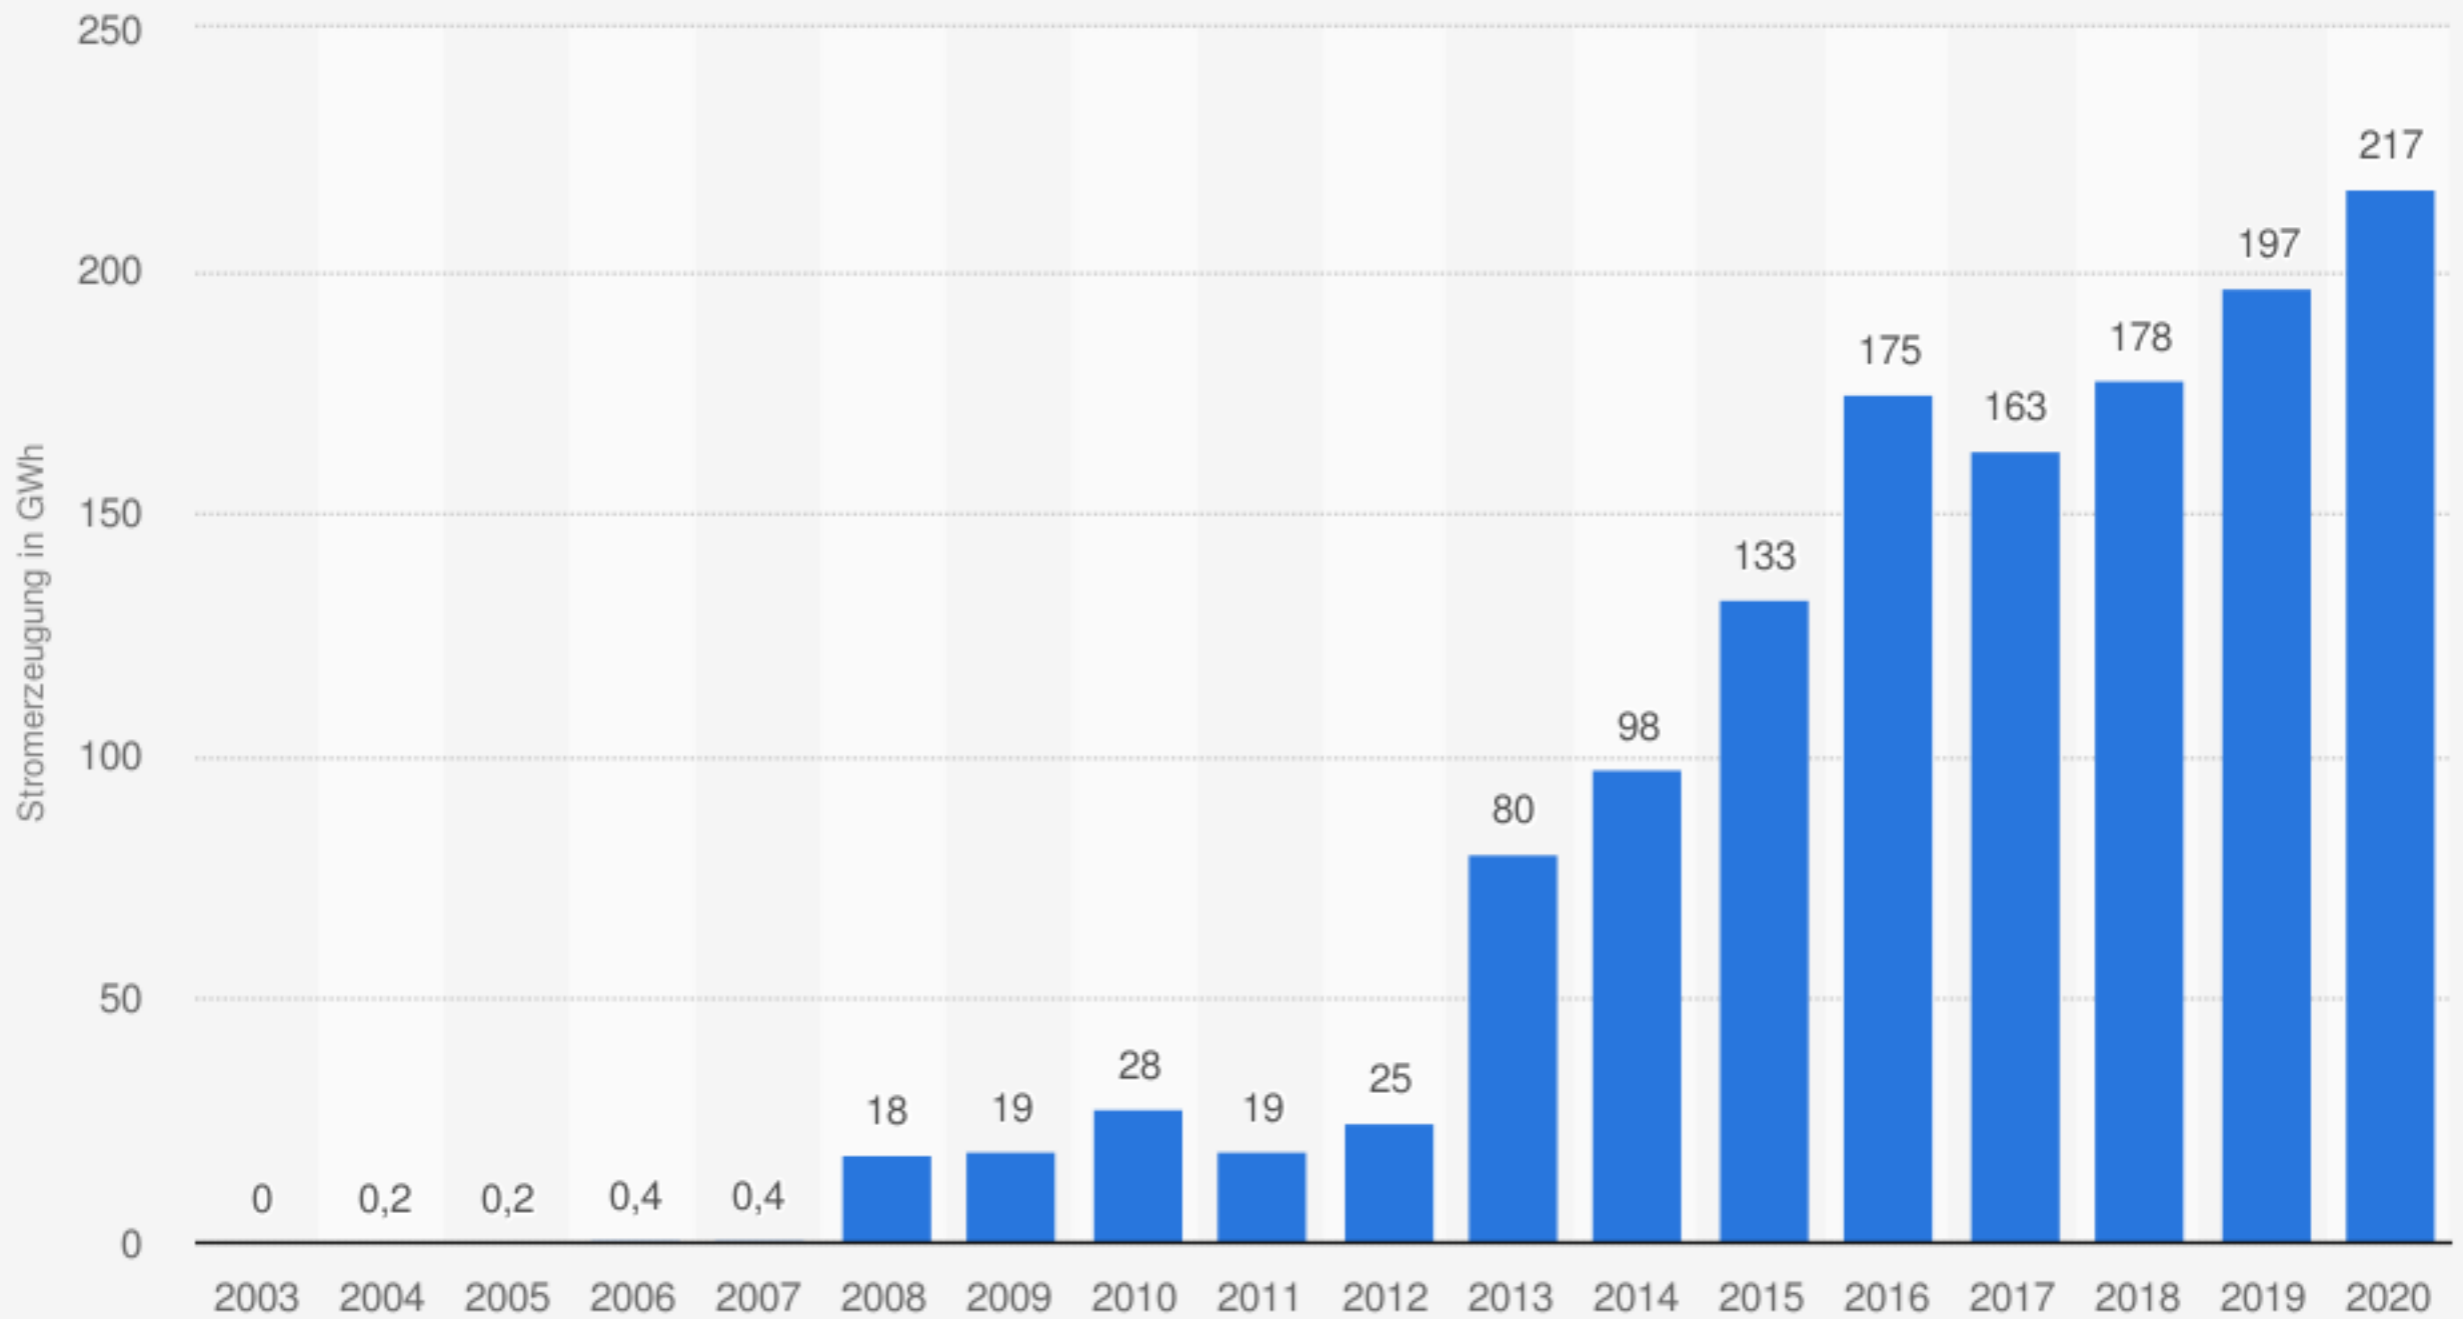

Geothermienutzung zur Bruttostromerzeugung in Deutschland in den Jahren 2003 bis 2020 (in Gigawattstunden)

Quelle
AGEE-Stat
© Statista 2021

Weitere Informationen:
Deutschland; Stand: Februar 2021.