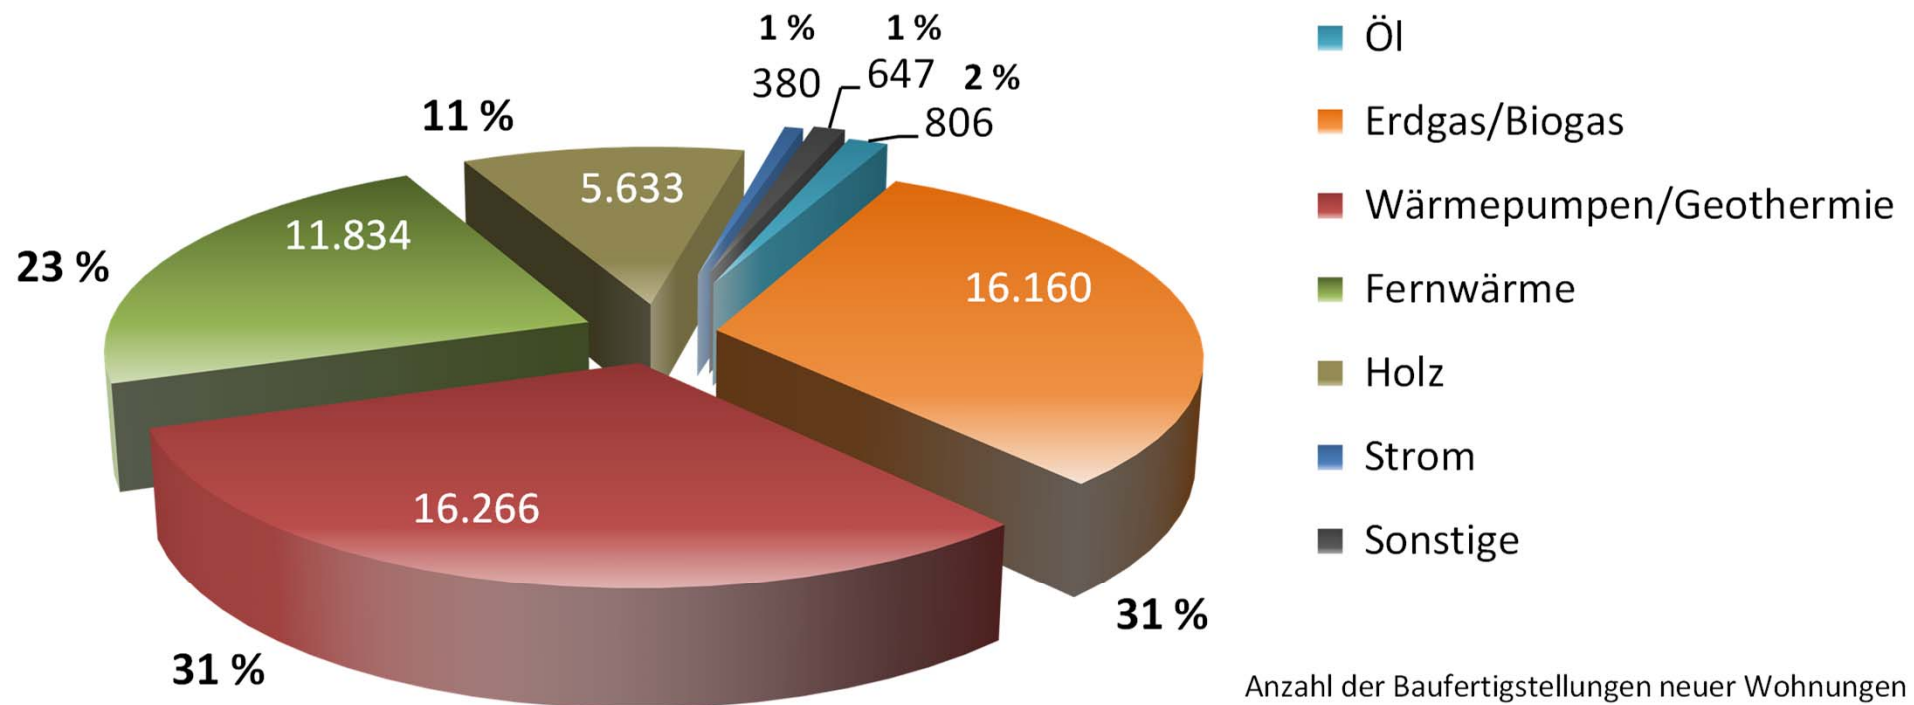

## Anteile der Beheizungssysteme im Neubau

In Bayern werden Neubauwohnungen vor allem mit Erdgas, Fernwärme und Strom beheizt.

Anzahl Neubauwohnungen 2019 in Bayern: 51.726

Anzahl der Baufertigstellungen neuer Wohnungen in Bayern 2019 nach primärem Energieträger

Quelle: Bayerisches Landesamt für Statistik

Graphik: VBEW (Stand: Jan. 2021)