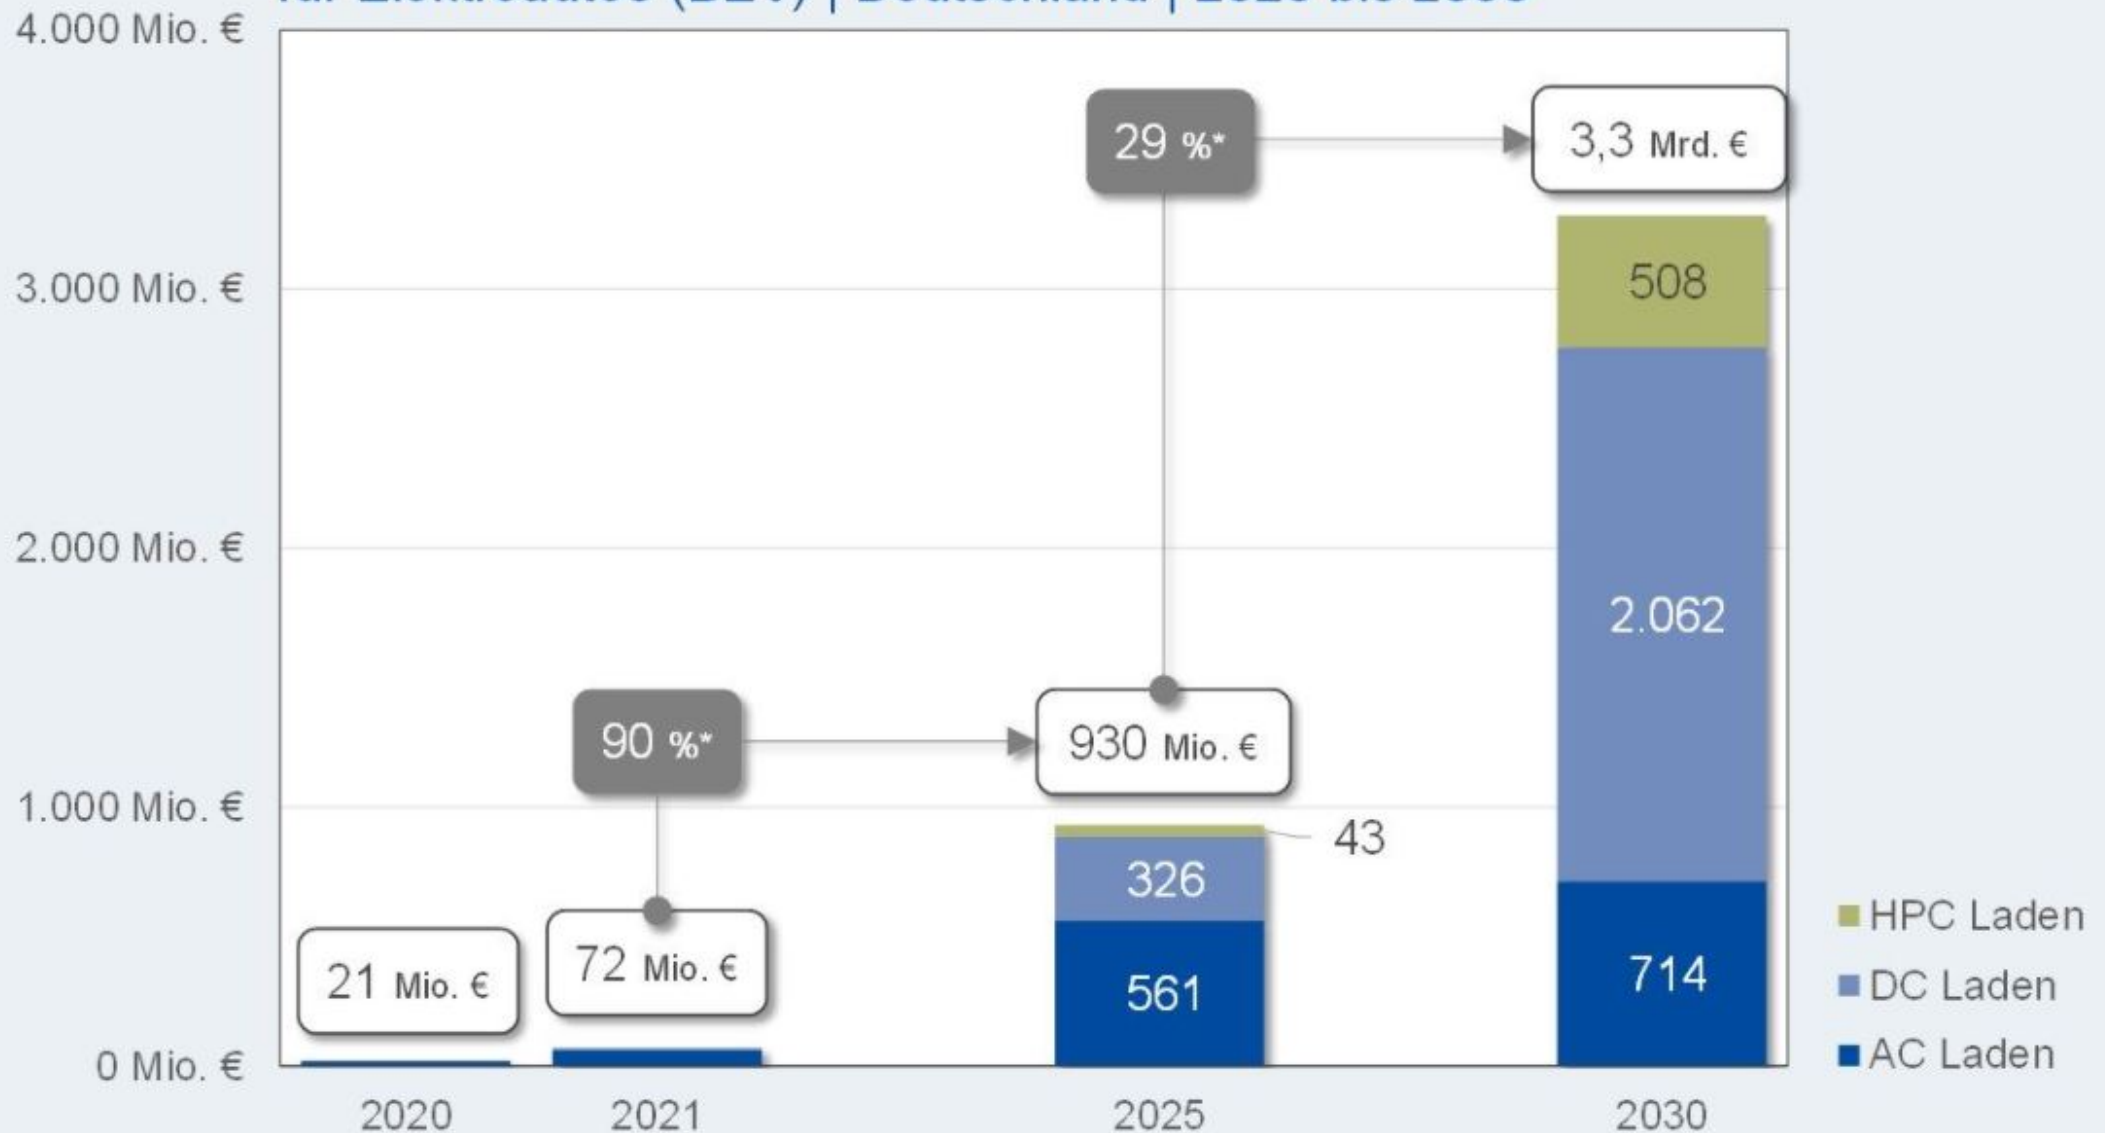

Prognose des jährlichen Umsatzes der öffentlichen Ladestationen für Elektroautos (BEV) | Deutschland | 2020 bis 2030

*CAGR: Jährliche Wachstumsrate