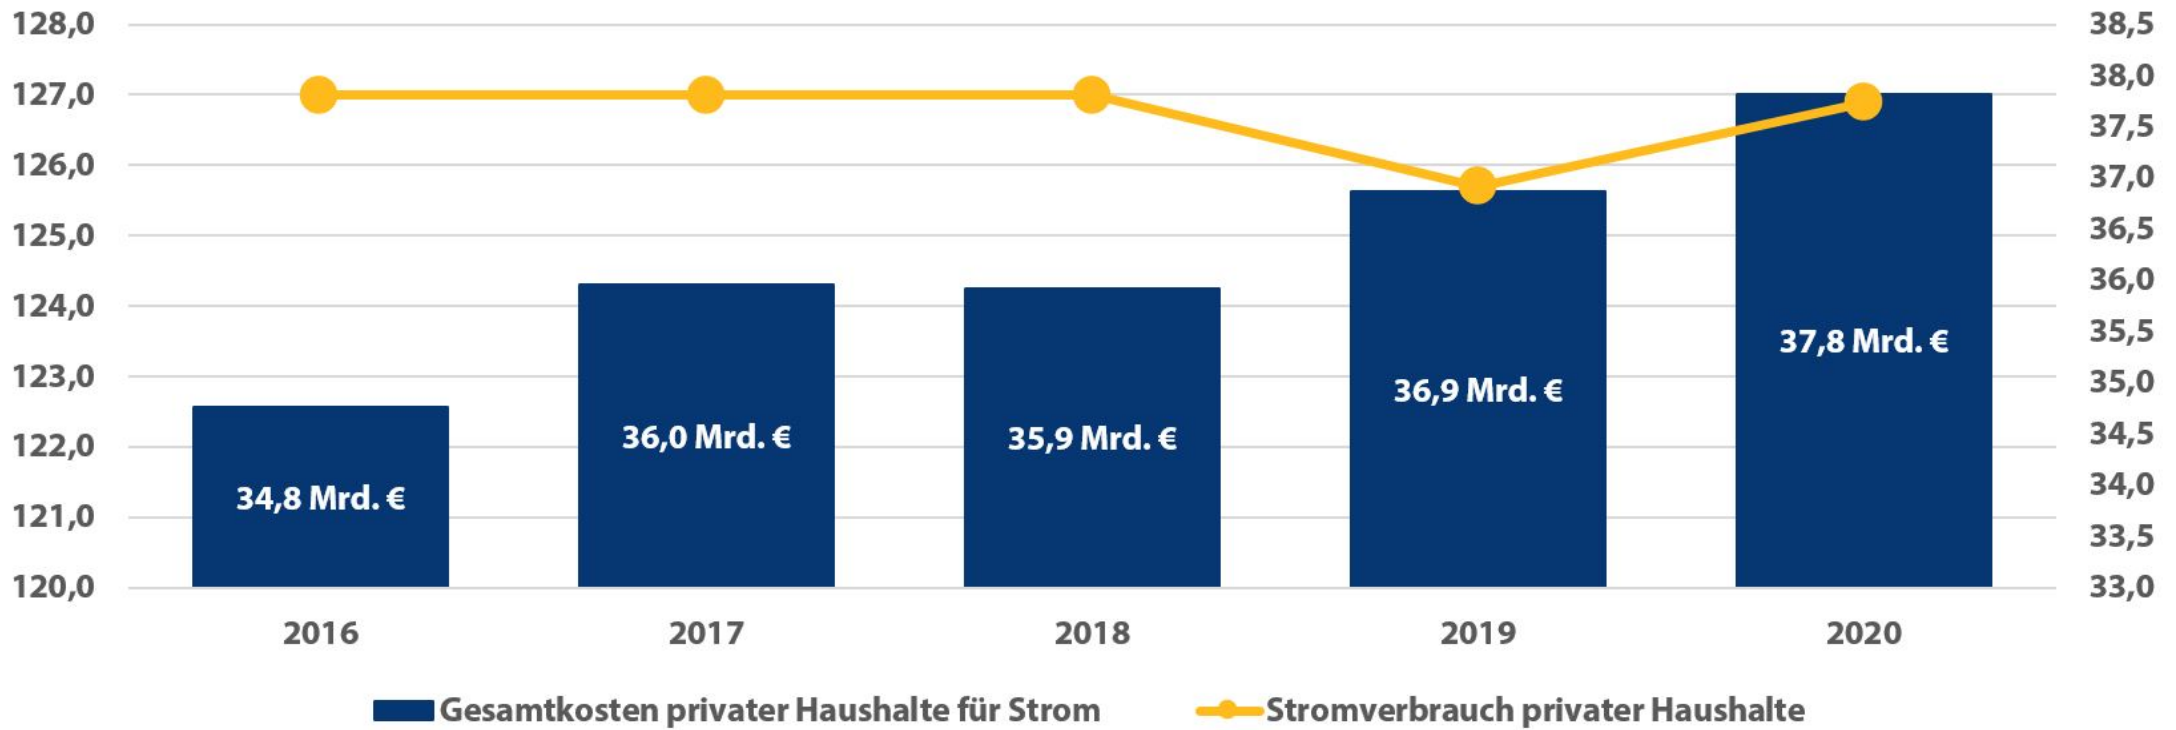

# Gesamtkosten privater Haushalte für Strom

Stromverbrauch in Mrd. kWh

Kosten in Mrd. €

Quelle: CHECK24 Vergleichsportale Energie GmbH (<https://www.check24.de/strom/>; 089 – 24 24 11 66); Stromverbrauchsdaten basieren auf Angaben des Bundesverbands der Energie- und Wasserwirtschaft