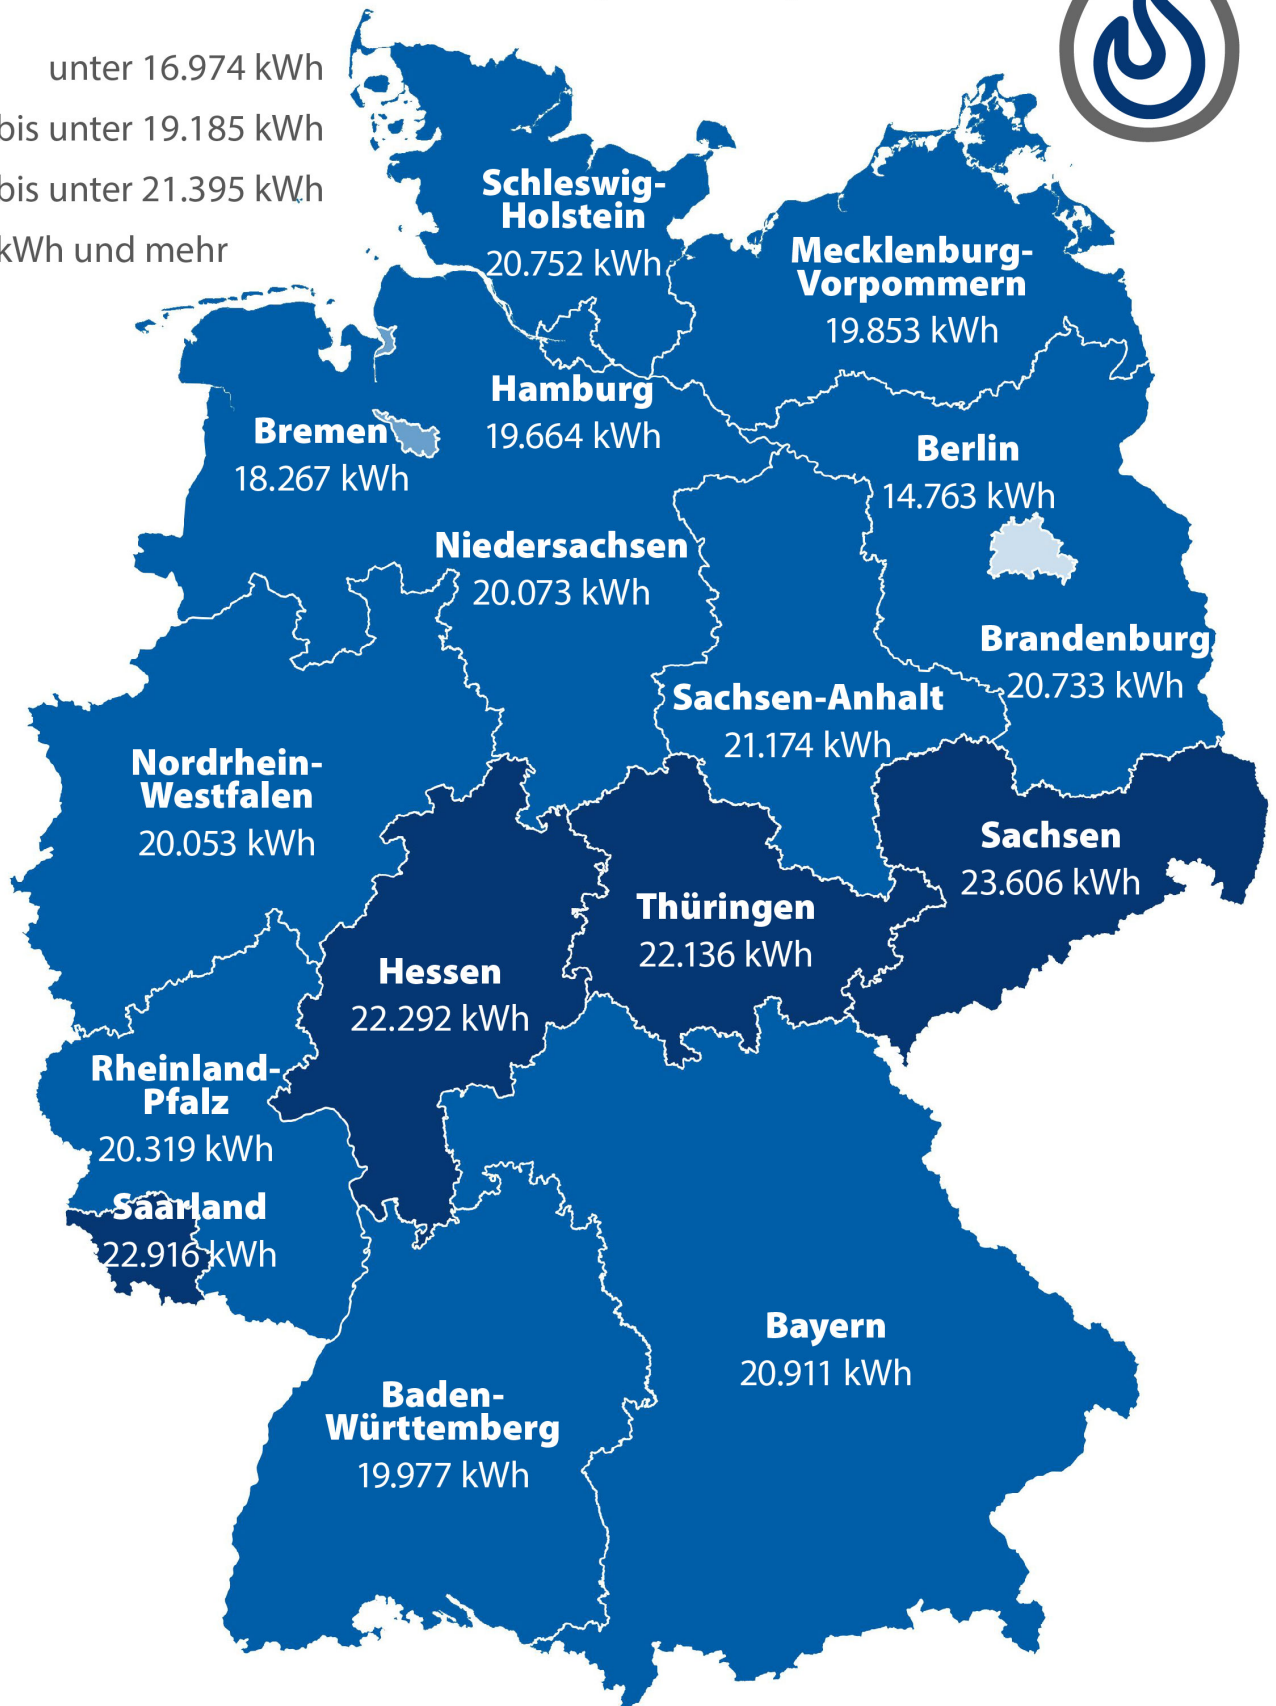

# Ø Gasverbrauch nach Bundesland in Kilowattstunden (kWh)

- unter 16.974 kWh
- 16.974 bis unter 19.185 kWh
- 19.185 bis unter 21.395 kWh
- 21.395 kWh und mehr

Datengrundlage: alle 2020 über das Vergleichsportal abgeschlossenen Gasverträge